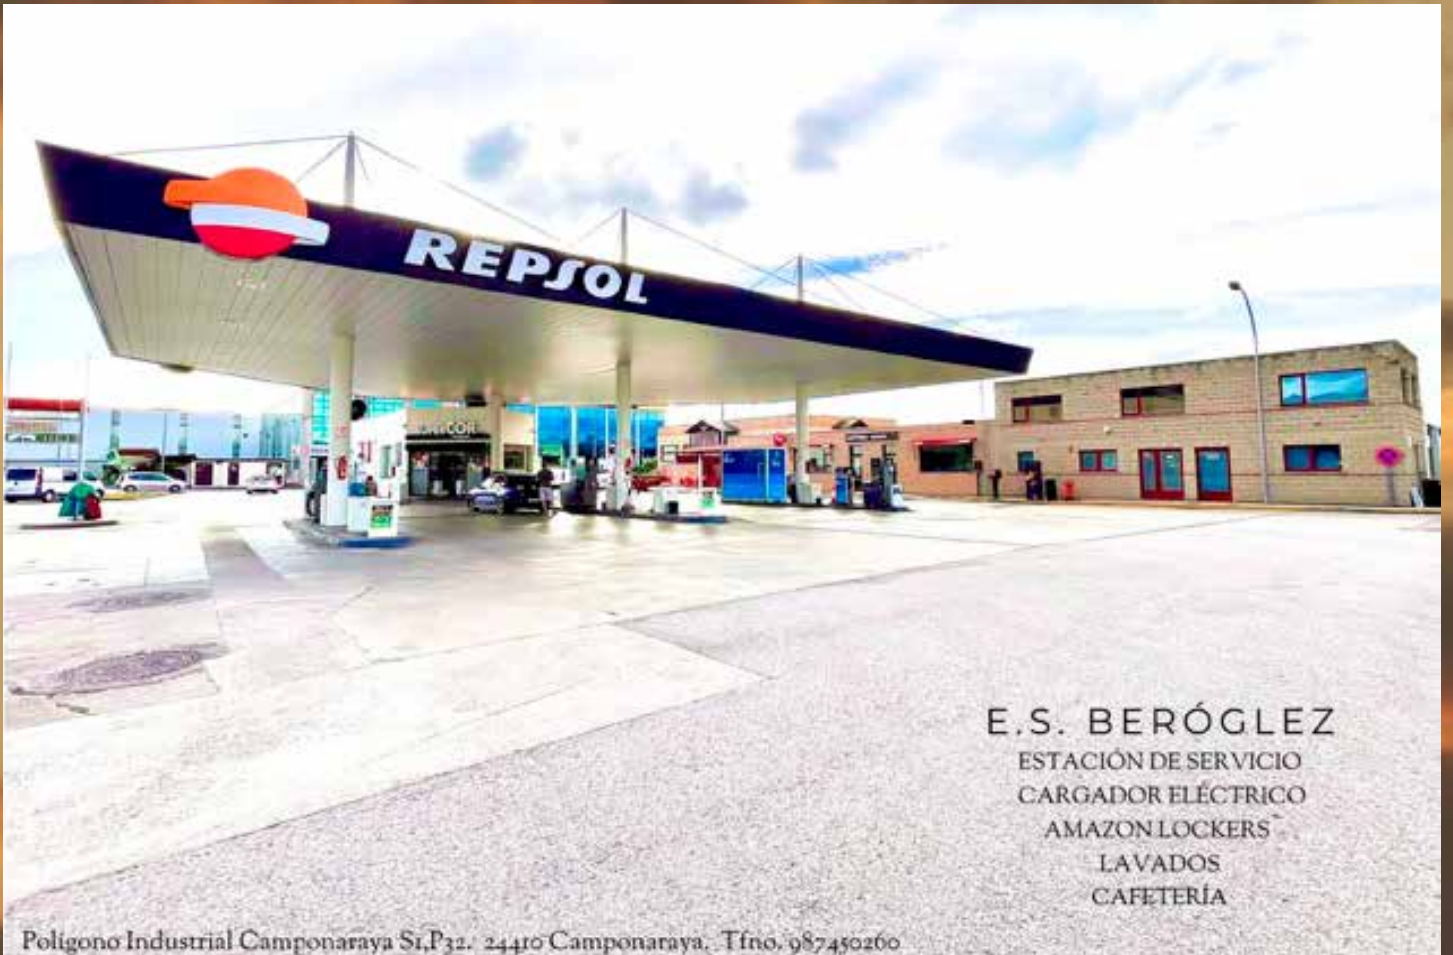

01:00H DEGUSTACIÓN DE **SOPAS DE AJO** EN EL PARQUE DE LA VALIÑA

E.S. BERÓGLEZ
ESTACIÓN DE SERVICIO
CARGADOR ELÉCTRICO
AMAZON LOCKERS™
LAVADOS
CAFETERÍA

Polígono Industrial Camponaraya S.I.P.32. 24410 Camponaraya. Tfno. 987450260