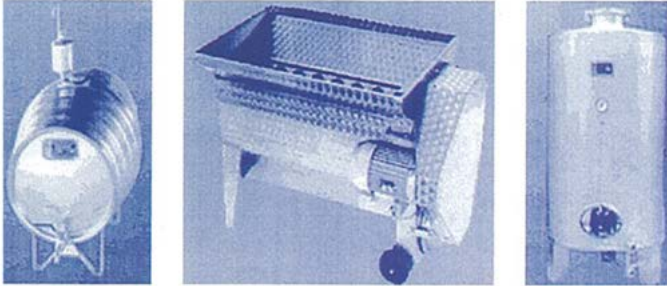

COMERCIAL FERNÁNDEZ FERRETERIA

AVDA. CAMINO DE SANTIAGO, 157

TELÉFONO 987 450 008

24410 CAMPONARAYA

LEÓN

INCER

INICIATIVAS DEL CERRAMIENTO, S.L.

FÁBRICA DE PERSIANAS
COMPACTOS
MONOBLOK
CORTINAS
VENECIANAS
MOTORIZACIONES
PERSIANAS DE SEGURIDAD
MOSQUITERAS
PUERTAS ENROLLABLES
ACCESORIOS

P.I. Camponaraya,
Sector II. Nave 21
Tel. 987 46 41 41
Fax: 987 46 42 42
incersl@gmail.com
www.incerlux.com

PROYECTOS Y CONSTRUCCIONES

ALPO, s.l.

Pol. Ind. de Camponaraya, **S-III, P-3**

Tel.: 987 450 387