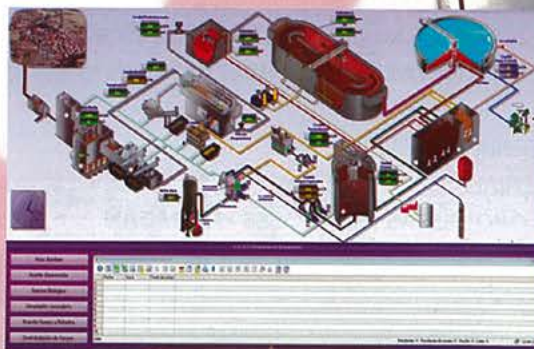

- Traslados VIP
- Traslados para empresas
- Eventos deportivos

<https://bierzovtc.com>
info@bierzovtc.com

Tif. 616 97 05 44

ELAGAS, S.L.

INSTALACIONES ELÉCTRICAS A.T. Y B.T

INSTALACIONES ELECTRICAS:

ALTA Y BAJA TENSIÓN, MANTENIMIENTOS INDUSTRIALES, EFICIENCIA ENERGETICA, ALUMBRADOS PUBLICOS, BOBINADO DE MOTORES...

ELECTRONICA INDUSTRIAL:

AUTOMATIZACIÓN DE PROCESOS INDUSTRIALES, PROGRAMACIÓN PLC ´S, SISTEMAS DE VISUALIZACION SCADA, MANTENIMIENTO Y REPARACIÓN DE PLACAS ELECTRONICAS...

TELECOMUNICACIONES:

FIBRA OPTICA, REPETIDORES DE TV, REDES DE VOZ Y DATOS...