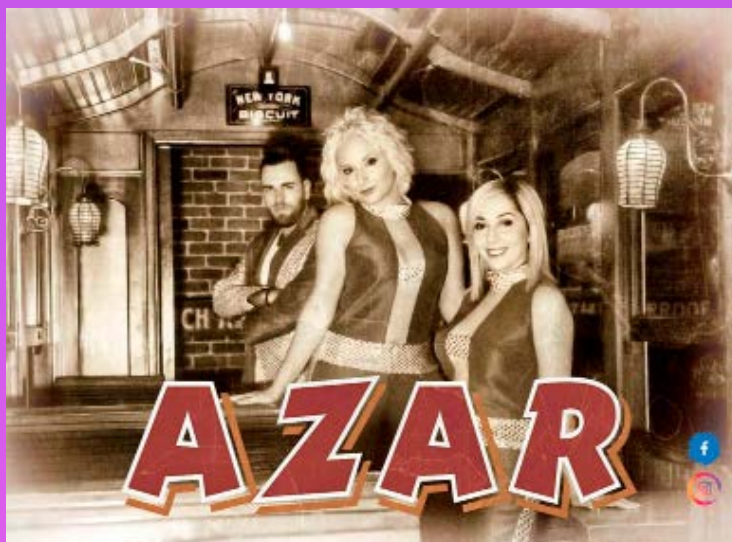

16 VIERNES

16:00H **TORNEO FUTBOL 7 (CD NARAYA - ATLÉTICO BIERZO)**
CATEGORÍAS: PREBENJAMIN, BENJAMÍN Y ALEVÍN

18:30H **FESTIVAL DE CIRCO: LOS HERMANOS SAQUETTI (ASACO PRODUCCIONES)**
EN LA PLAZA DE LOS PORTALES

19:15H **CARRERA INFANTIL SOLEDAD 2022 EN EL PARQUE VICENTE ALEIXANDRE**

20:00H **FESTIVAL DE CIRCO: EL APARTAMENTO (CIRK ABOUT IT) EN LA PLAZA DEL AYUNTAMIENTO**

21:30 **CONCURSO DE TORTILLAS EN LA PLAZA DEL AYUNTAMIENTO**
(las tortillas se llevarán a las 21 horas)

00:00H **BOIKOT, CONCIERTO DE ROCK EN LA PLAZA DEL AYUNTAMIENTO**

00:00H **VERBENA CON TRIO AZAR EN EL PARQUE DE LA VALINA**

01:00H **DEGUSTACIÓN DE SOPAS DE AJO EN EL PARQUE DE LA VALIÑA**